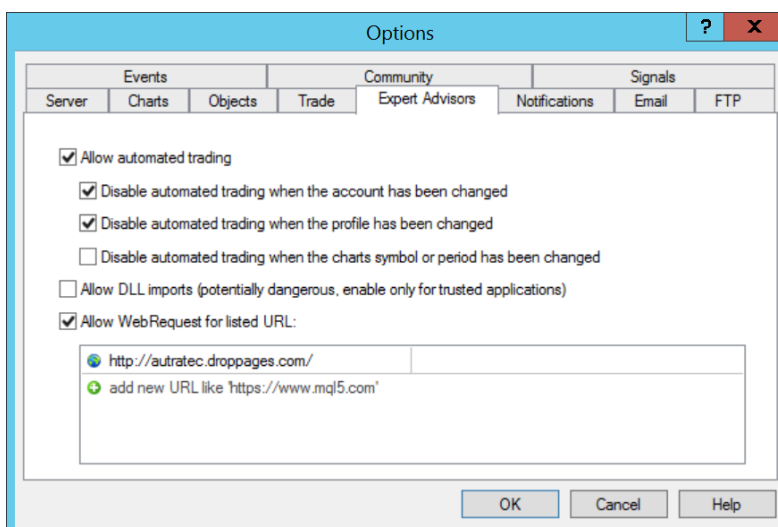

以下の翻訳は、GOOGLE 翻訳で行います。表現が不正確な場合は、私を許してください。

NEWS TRADER インストールガイド（簡易版）

1. トレーダーは、EA のインストールと MT4 端末の使用のための特定の基礎を持っていると仮定します。このコンテンツについて十分に理解していない場合は、YOUTUBE で関連するトレーニングビデオを確認してください。以下のビデオで参照できます：

<https://youtu.be/xAfN-NO7VE8>

2. このプログラムは、Web サービスを介してリモートサーバからニューストランザクションデータを読み込む必要があります。トレーダーは、MT4 端末にリモートサービスのアドレスを追加する必要があります。サーバーアドレスを含める方法については、次のドキュメントを参照してください。

<https://www.metatrader4.com/en/trading-platform/help/setup/setup_experts>

次の URL を追加する必要があります。

<http://auratec.droppages.com/>