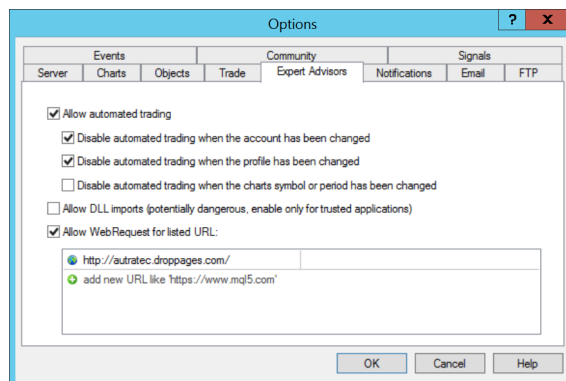

《新闻交易员》 简易安装手册

Version: v4.0 / Last Update: 6MAY2018

1. 我们假设交易员对 MT4 终端，及 EA 的安装有一定的基础。如果对这方面的内容不够了解，请在 YOUTUBE 上查阅相关培训视频。以下视频可以参考：

<https://youtu.be/xAfN-NO7VE8>

2. 由于本程序需要通过 Web Service 的方式从远端服务器读取新闻交易数据。需要交易员将远端服务的地址加入 MT4 终端。加入服务器地址的方式，在以下文档有介绍：

<https://www.metatrader4.com/en/trading-platform/help/setup/setup_experts>

以下 URL 需要被加入：

<http://auratec.droppages.com/>

3. 当前《新闻交易员》会集中在：EURUSD, USCAD, GBPUSD, AUDUSD, USDJPY 货币对上交易。请将 EA 逐一加入到该货币对应的图标中。在 M5 的时区上运作。